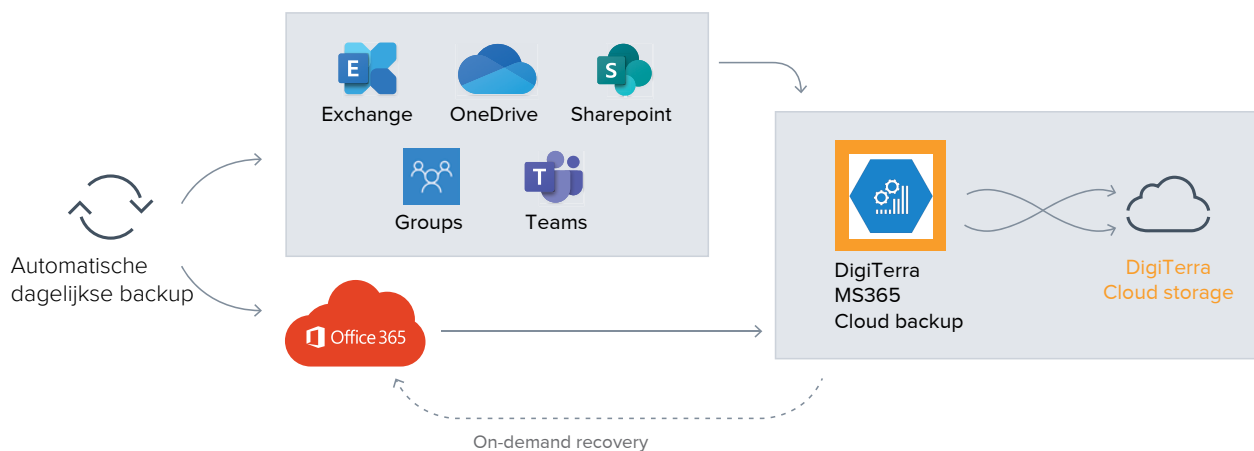

DigiTerra MS365 Cloud Backup

Complete bescherming en snelle recovery van uw MS365 data

Microsoft 365 bewaart uw data weliswaar in de MS365 recycle bin - maar slechts voor 93 dagen en zonder garantie tegen datacorrupties binnen het Microsoft platform. Hele mappen of mailboxen restoren is een ingewikkeld en handmatig proces, en als de data die u nodig heeft bedrijfskritisch is, betekent dat downtime waarop u niet zit te wachten.

DigiTerra MS365 Cloud Backup biedt een kosteneffectieve, schaalbare beveiliging voor uw MS365 data als managed service. Al uw mail, agenda, Onedrive for Business, Sharepoint, en Teams data wordt dagelijks automatisch gebackuppeld naar een beveiligd datacenter in Nederland, buiten de Microsoft Cloud.

En als er een restore nodig is, zorgt **DigiTerra** dat dat zo snel mogelijk voor u geregeld wordt.

Specificaties

- Bescherm Exchange Online, Onedrive Business, Sharepoint Online, Groups en Teams
- Managed backup, verzorgt door DigiTerra
- Geen hard- of software nodig voor het beheer
- On-demand restore door DigiTerra
- 1TB storage per account (fair use policy)
- Flexibel, Schaalbaar per maand
- Dagelijkse backup status controle door DigiTerra
- Granular data recovery mogelijk
- Data opgeslagen in een datacenter met hoge certificering : ISO72001 / ISO9001 / ISO14001 / NEN7510 / PCI DSS
- Encryptie van data in-transit en at-rest